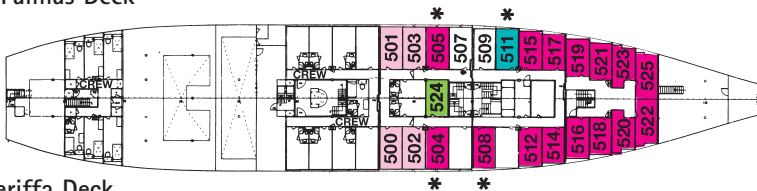

Gesellschaftsräume

Kabinenbereiche

Kat.	Kabinen/Ausstattung
1	Vierbett, außen/Du/WC
2	Dreibett, außen/Du/WC
3	Zweibett, innen/Du/WC
3a	Einzel, innen/Du/WC
4	Zweibett, innen/Du/WC
5	Zweibett, außen/Du/WC
6	Zweibett, außen/Du/WC
7	Zweibett, außen/Du/WC
7a	Einzel, außen/Du/WC
8	Zweibett, außen/Du/WC
9	Balkon-Suite, außen/Bad/WC

Almeria Deck

Fuerteventura Deck

Lanzarote Deck

La Gomera Deck

Las Palmas Deck

Teneriffa Deck

* Diese Kabinen verfügen zusätzlich über zwei obere Betten, die eingeklappt sind.

Bei schlechtem Wetter werden die Bullaugen der Außenkabinen auf dem Teneriffa-Deck geschlossen.