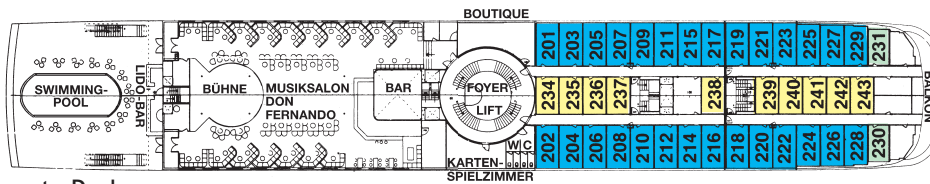

Gesellschaftsräume

Kabinenbereiche

Kat.	Kabinen/Ausstattung
1	Vierbett, außen/Du/WC
2	Dreibett, außen/Du/WC
3	Zweibett, innen/Du/WC
3a	Einzel, innen/Du/WC
4	Zweibett, innen/Du/WC
5	Zweibett, außen/Du/WC
6	Zweibett, außen/Du/WC
7	Zweibett, außen/Du/WC
7a	Einzel, außen/Du/WC
8	Zweibett, außen/Du/WC
9	Balkon-Suite, außen/Bad/WC

Almeria Deck

Fuerteventura Deck

Lanzarote Deck

La Gomera Deck

Las Palmas Deck

Teneriffa Deck

* Diese Kabinen verfügen zusätzlich über zwei obere Betten, die eingeklappt sind.

Bei schlechtem Wetter werden die Bullaugen der Außenkabinen auf dem Teneriffa-Deck geschlossen.